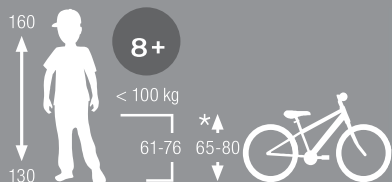

### CYKE 20-7 ACTIVE

- *BASIS AUSSTATTUNG (siehe Seite 54)*
- Schaltung SHIMANO Tourney 7-Gang Kettenschaltung
- Steckschutzbleche HEBIE
- Antrieb 32 T / 14-28 T
- Kurbellänge 127 mm
- 9,9 kg\*\*

### CYKE 24-8 LIGHT ACTIVE

- *BASIS AUSSTATTUNG (siehe Seite 54)*
- Schaltung SHIMANO Tourney 8-Gang
- Steckschutzbleche HEBIE
- Alu-Gabel
- Antrieb 32 T / 11-34 T
- Kurbellänge 152 mm
- 11,5 kg\*\*